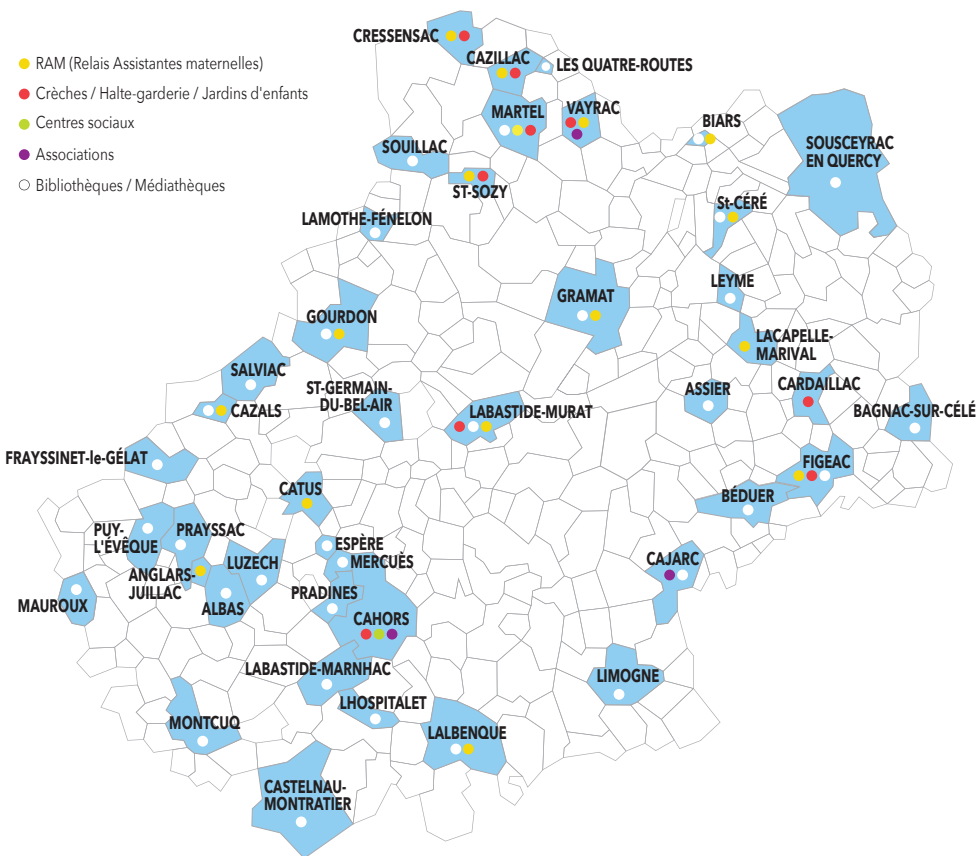

Entre le 14 mars et le 20 juin 2018, rendez-vous avec votre bon de retrait dans l'une des structures partenaires.

Vous seront remis en échange :

Un livre "Bonne nuit tout le monde"»

de Chris Haughton,
éditions Thierry Magnier

Une sélection de livres à découvrir avec votre enfant

Le Département du Lot et
la Caisse d'Allocations familiales du Lot
vous invitent à poursuivre le voyage !

Où retirer votre livre "Premières Pages" ?